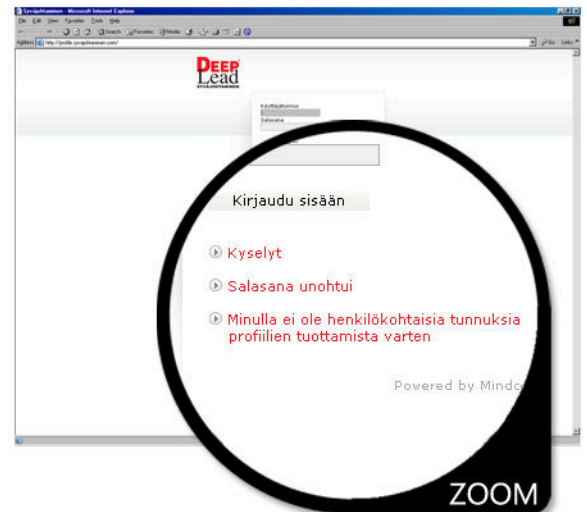

1 Käynnistä nettiselain (esim. internet explorer), ja anna osoitteeksi:
<http://www.deeplead.com>

2 Valitse / Napsauta "Tilaa profiili"

3 Tilaa henkilökohtaiset tunnukset napsauttamalla "Minulla ei ole henkilökohtaisia tunnuksia profiilien tuottamista varten".