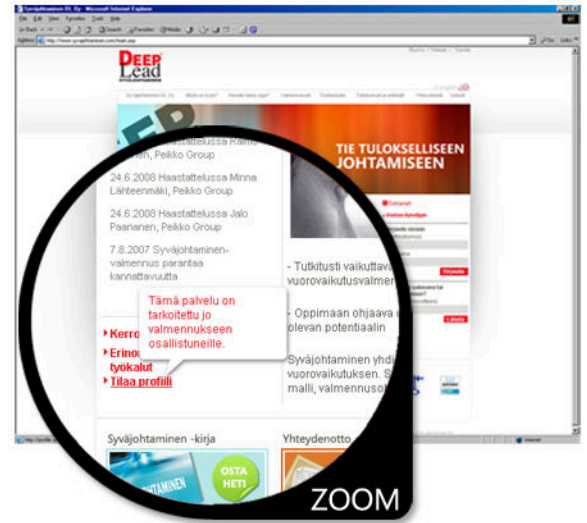

1 Käynnistä nettiselain (esim. internet explorer), ja anna osoitteeksi:
<http://www.deeplead.com>

2 Valitse / Napsauta "Tilaa profiili"

3 Tilaa henkilökohtaiset tunnukset napsauttamalla "Minulla ei ole henkilökohtaisia tunnuksia profiilien tuottamista varten".